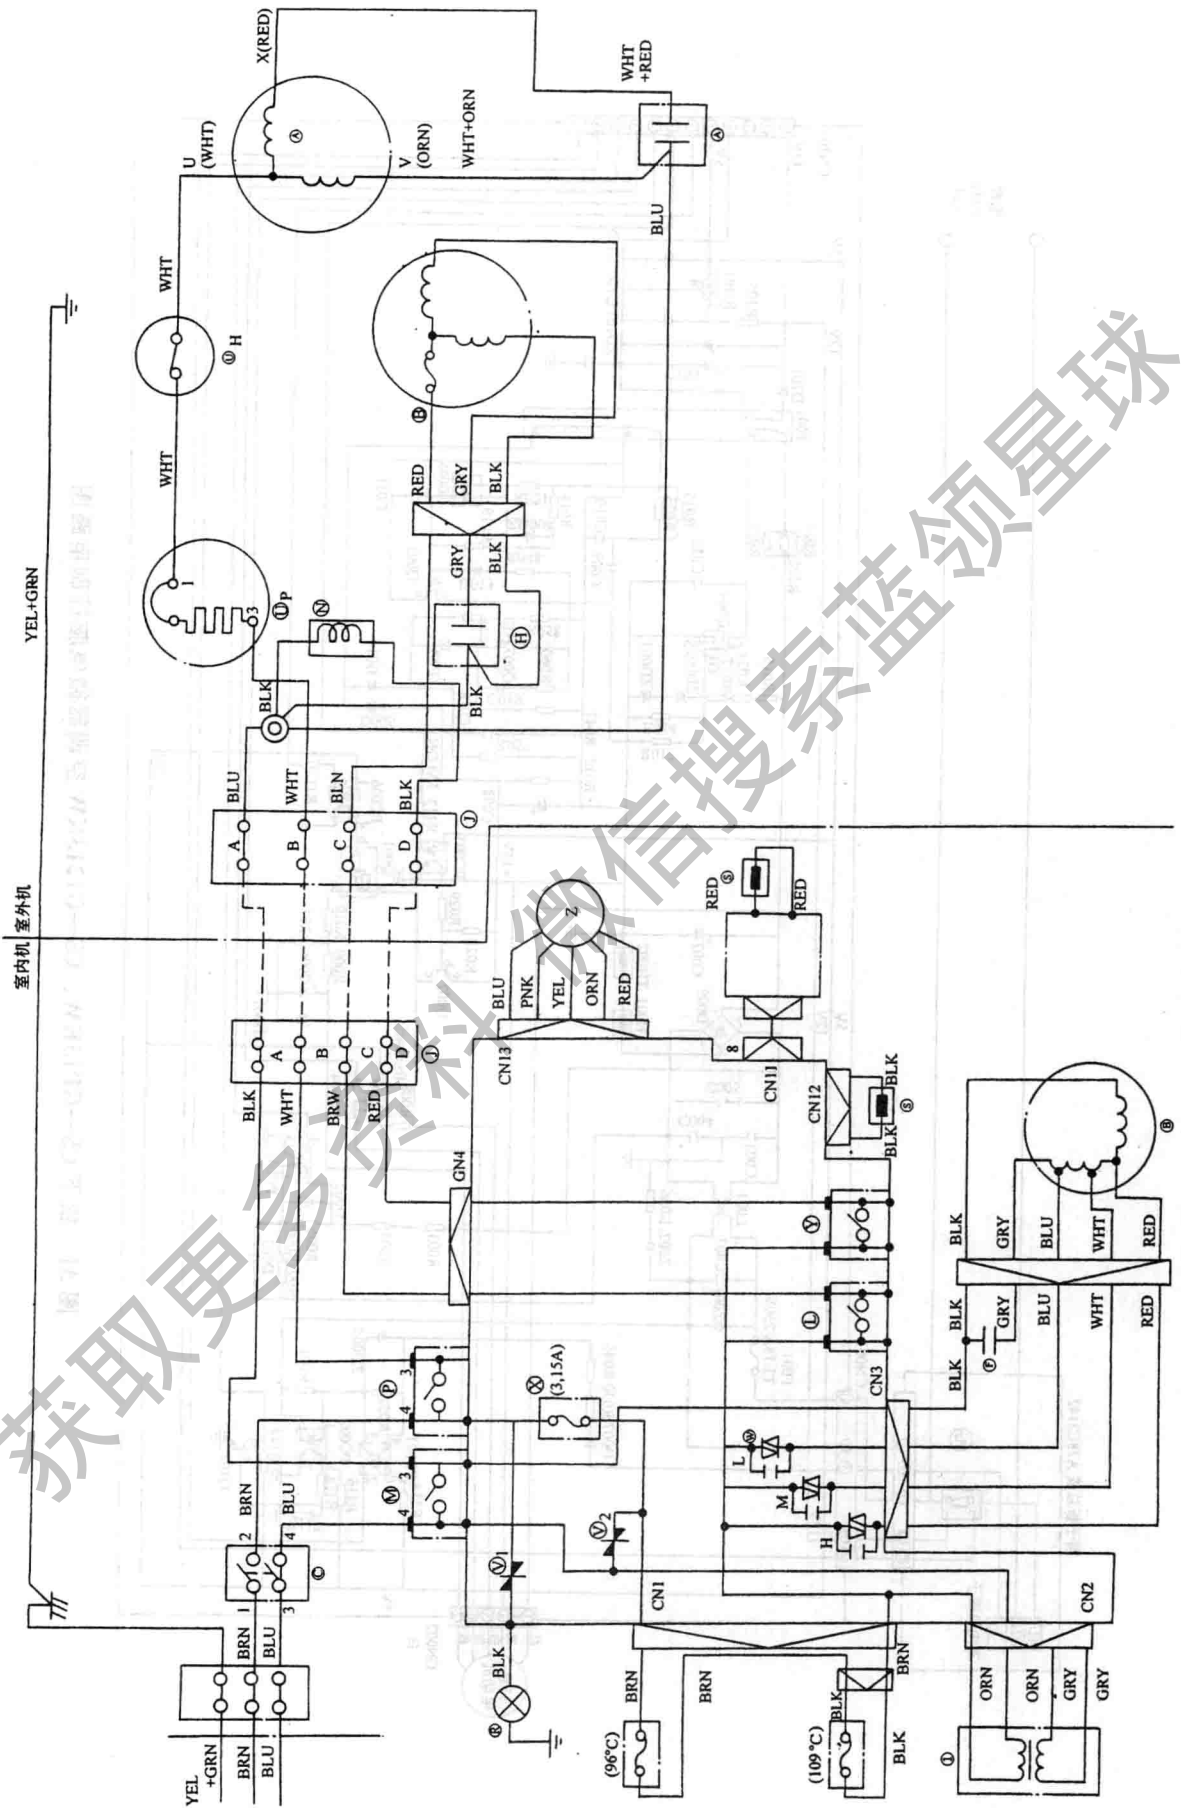

# 四、日立空调器系列控制电路图

图 32 日立 RAS-5101CH 冷暖型空调器控制电路图