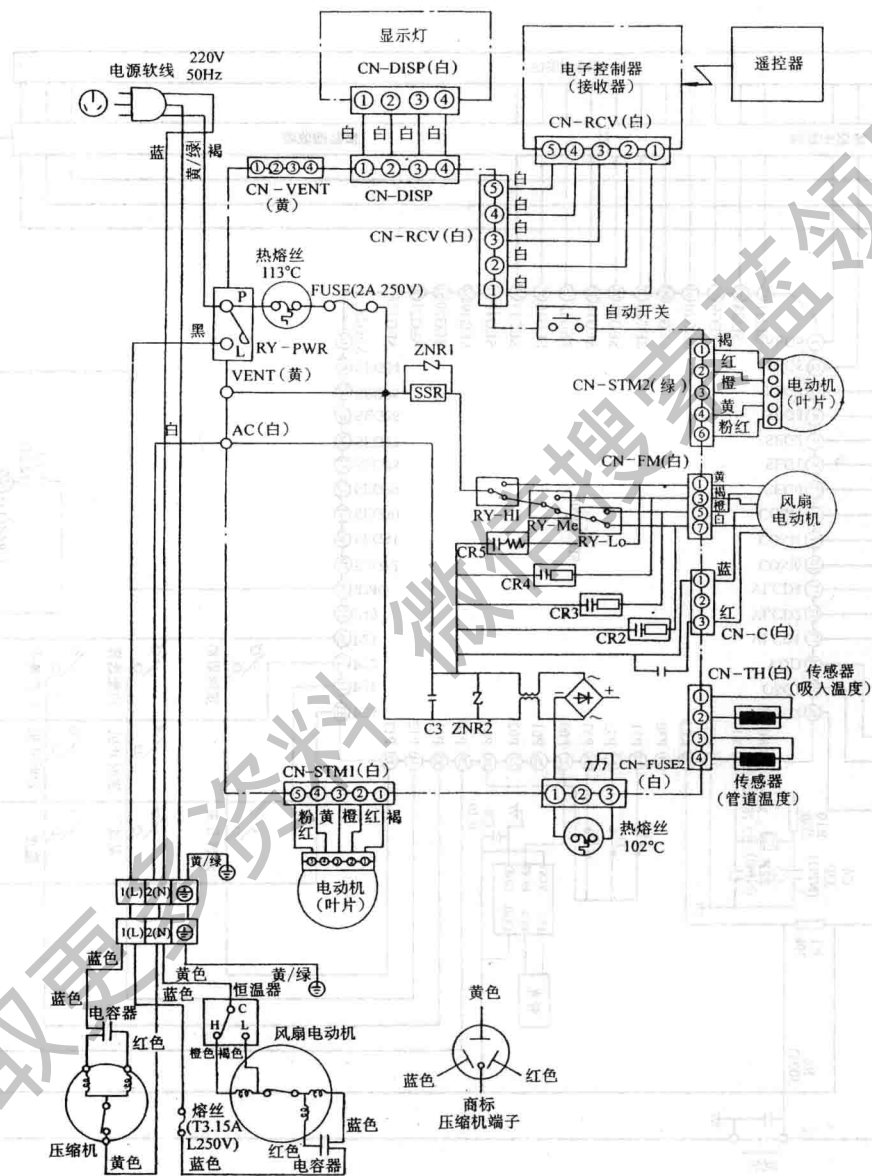

图 30 松下 CS—C182KW、CU—A271FW 空调器控制电路图

图 30 松下 CS—C182KW、CU—A271FW 空调器控制电路图