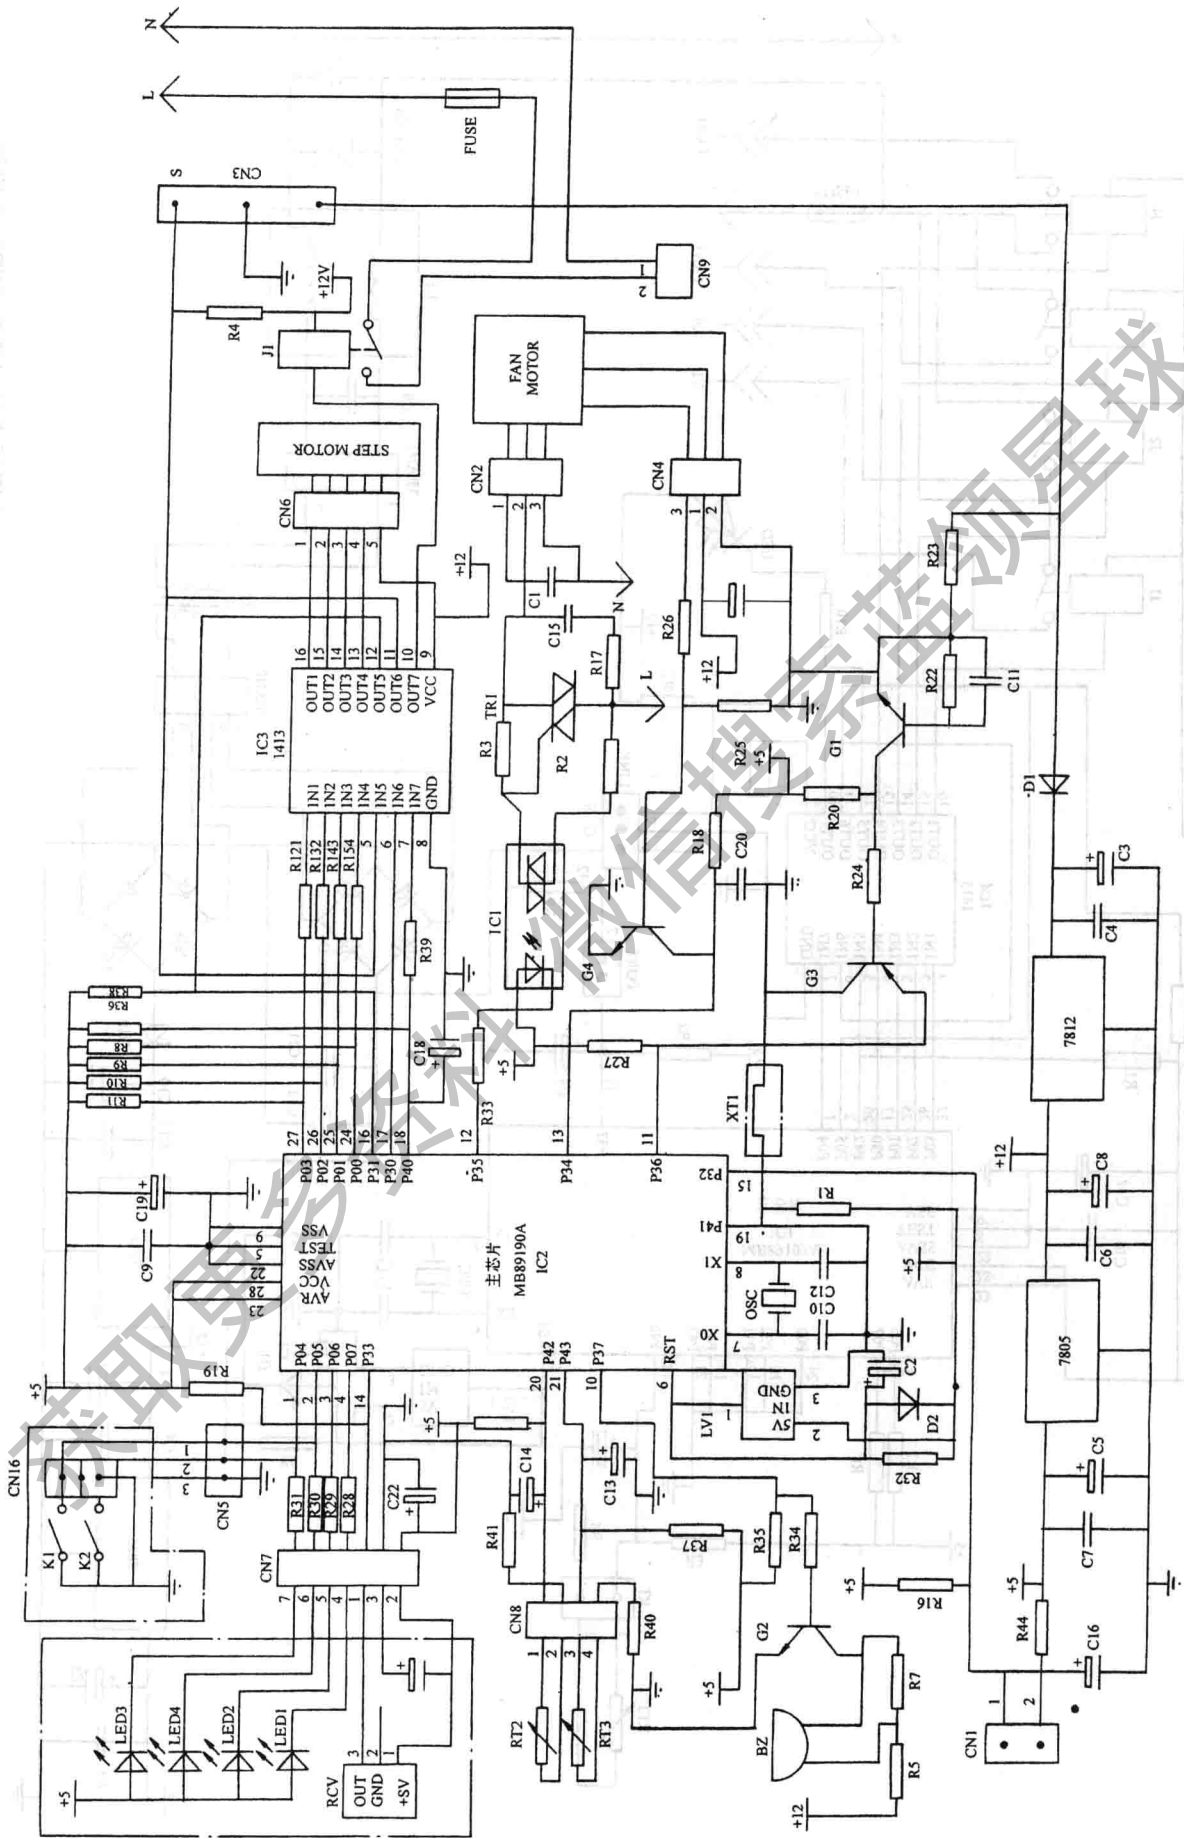

十五、森宝空调器系列控制电路图

图 192 森宝 KFRd—32GW/G3230、KFRd—35GW/G3530 室内机微电脑控制电路图