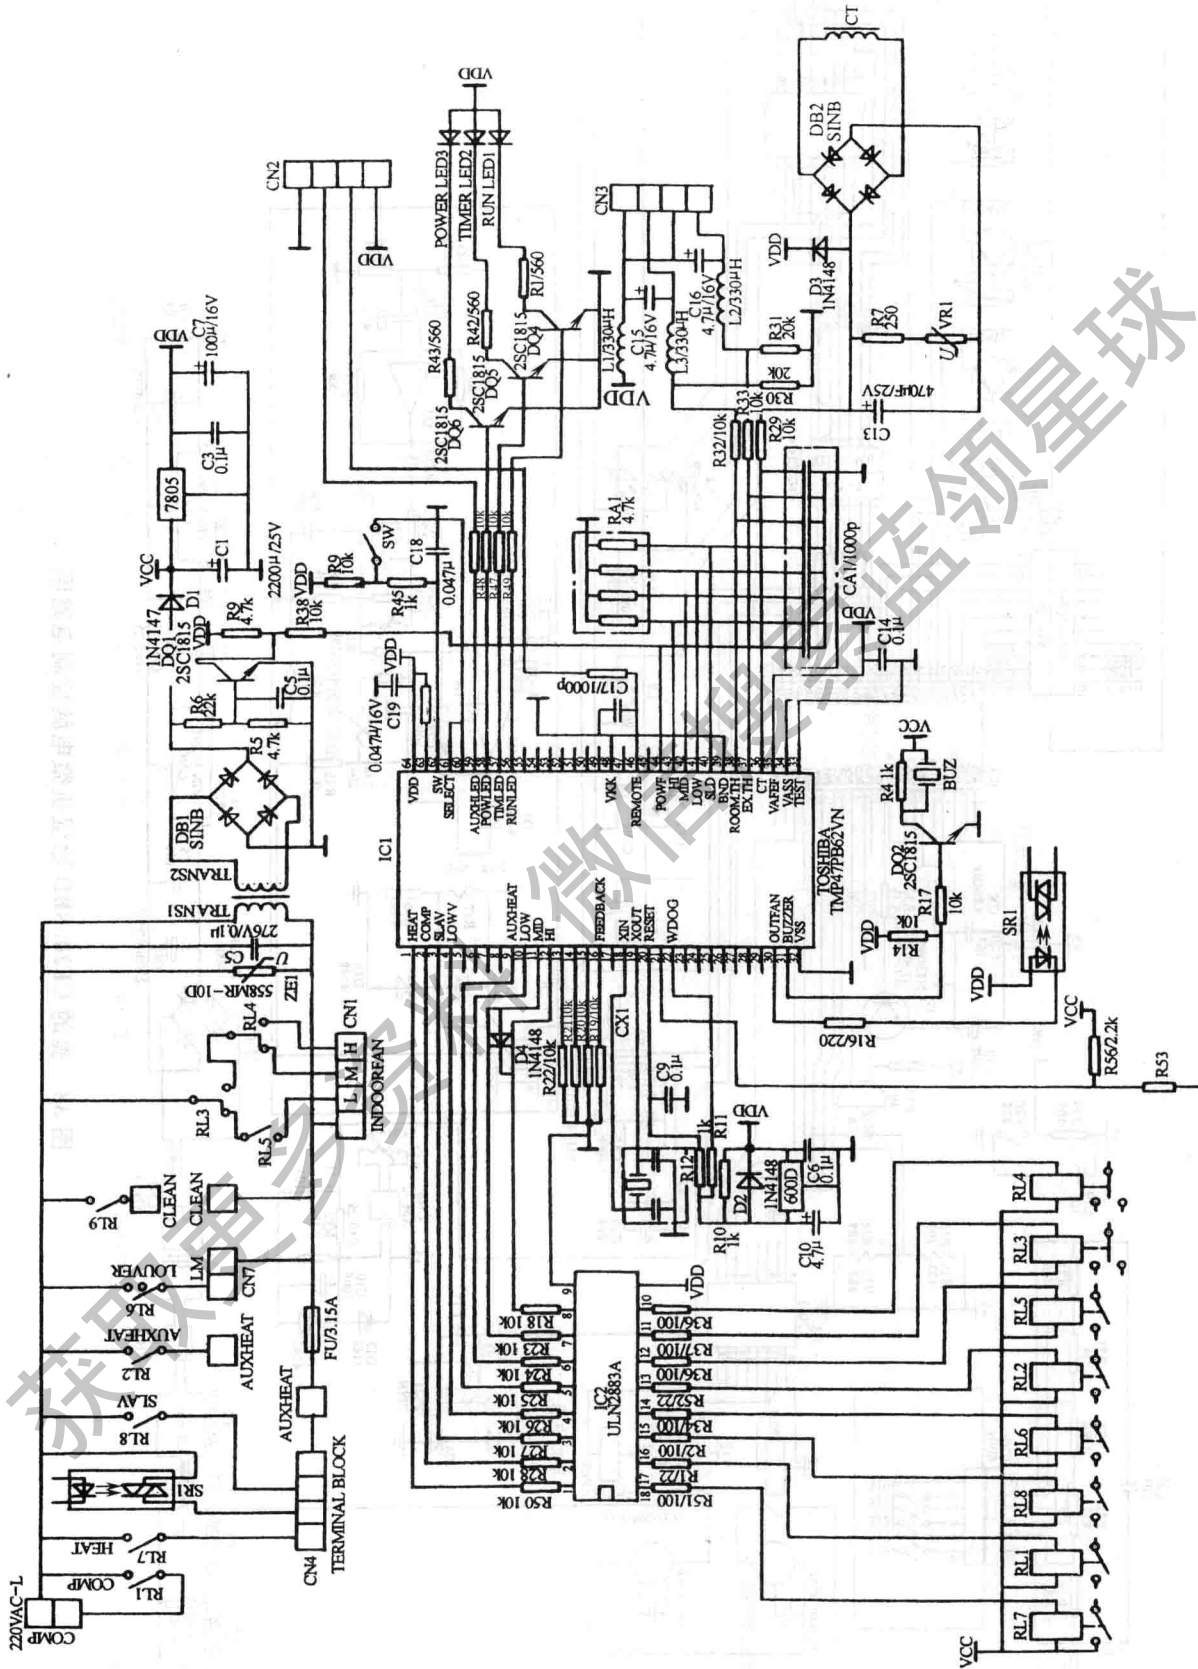

二、海尔空调器系列控制电路图

图 39 海尔 KFR—60L/W 柜式空调器微电脑控制电路