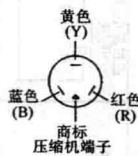

代号:

- B : 蓝色
- BR : 褐色 (棕色)
- BL : 黑色
- W : 白色
- R : 红色
- O : 橙色
- Y/G : 黄色/绿色
- GR : 灰色

室外机风扇电动机布线电阻

连接	A95342/Ω
蓝色 - 黄色	161
黄色 - 红色	227

压缩机布线电阻

连接	B09763/Ω
U - V	1.0
U - W	1.0
V - W	1.0

图 23 松下 CS—CU—G120KW 变频空调器控制电路图