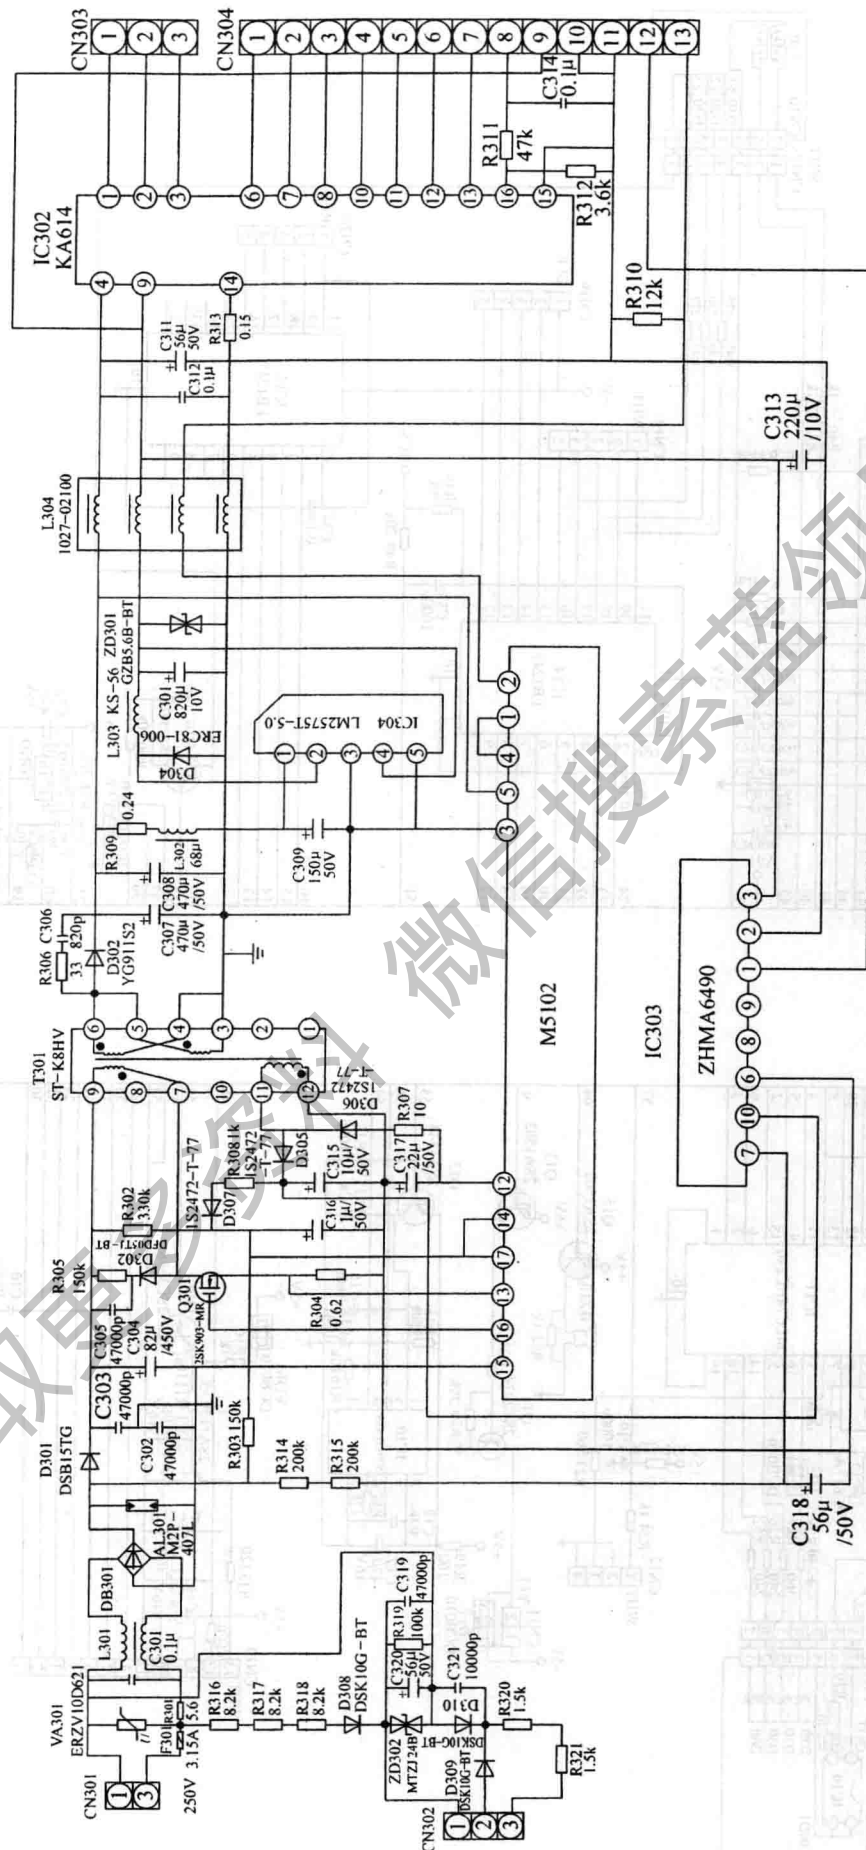

获取信息 微信搜索 蓝领星球

图 88 长虹 KFR—45GW/BM 交流变频空调室内机电源控制板电路图