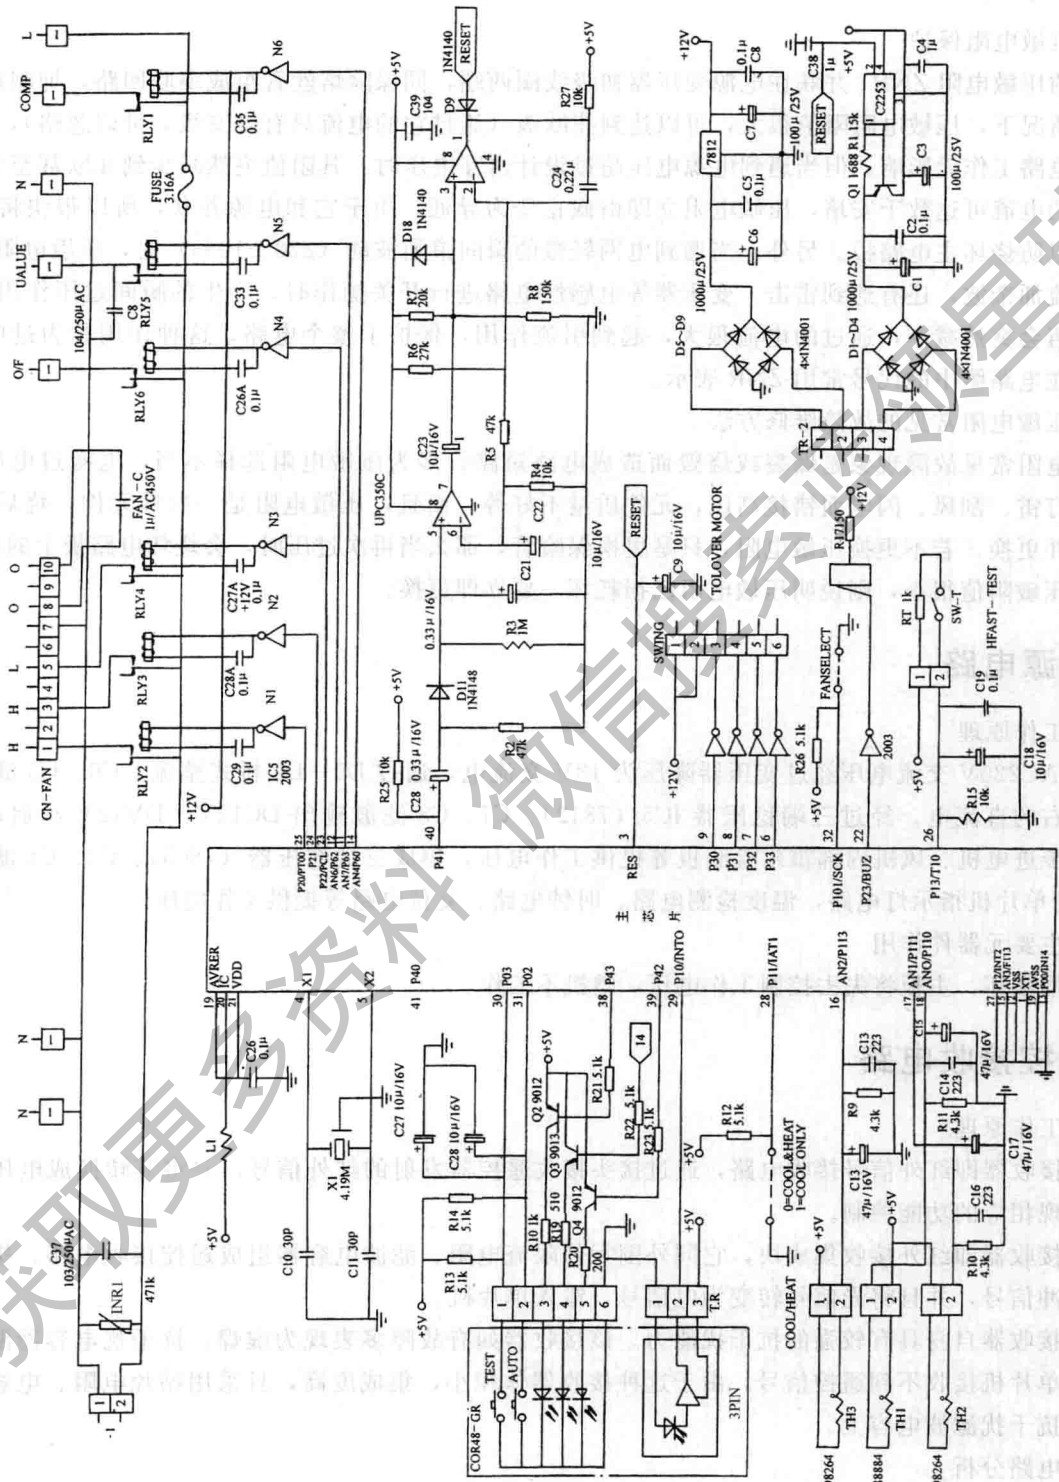

# 五、格力空调器系列控制电路图

图 99 格力 KFRd—20GW、KFRd—25GW 型空调器室内机微电脑控制电路图