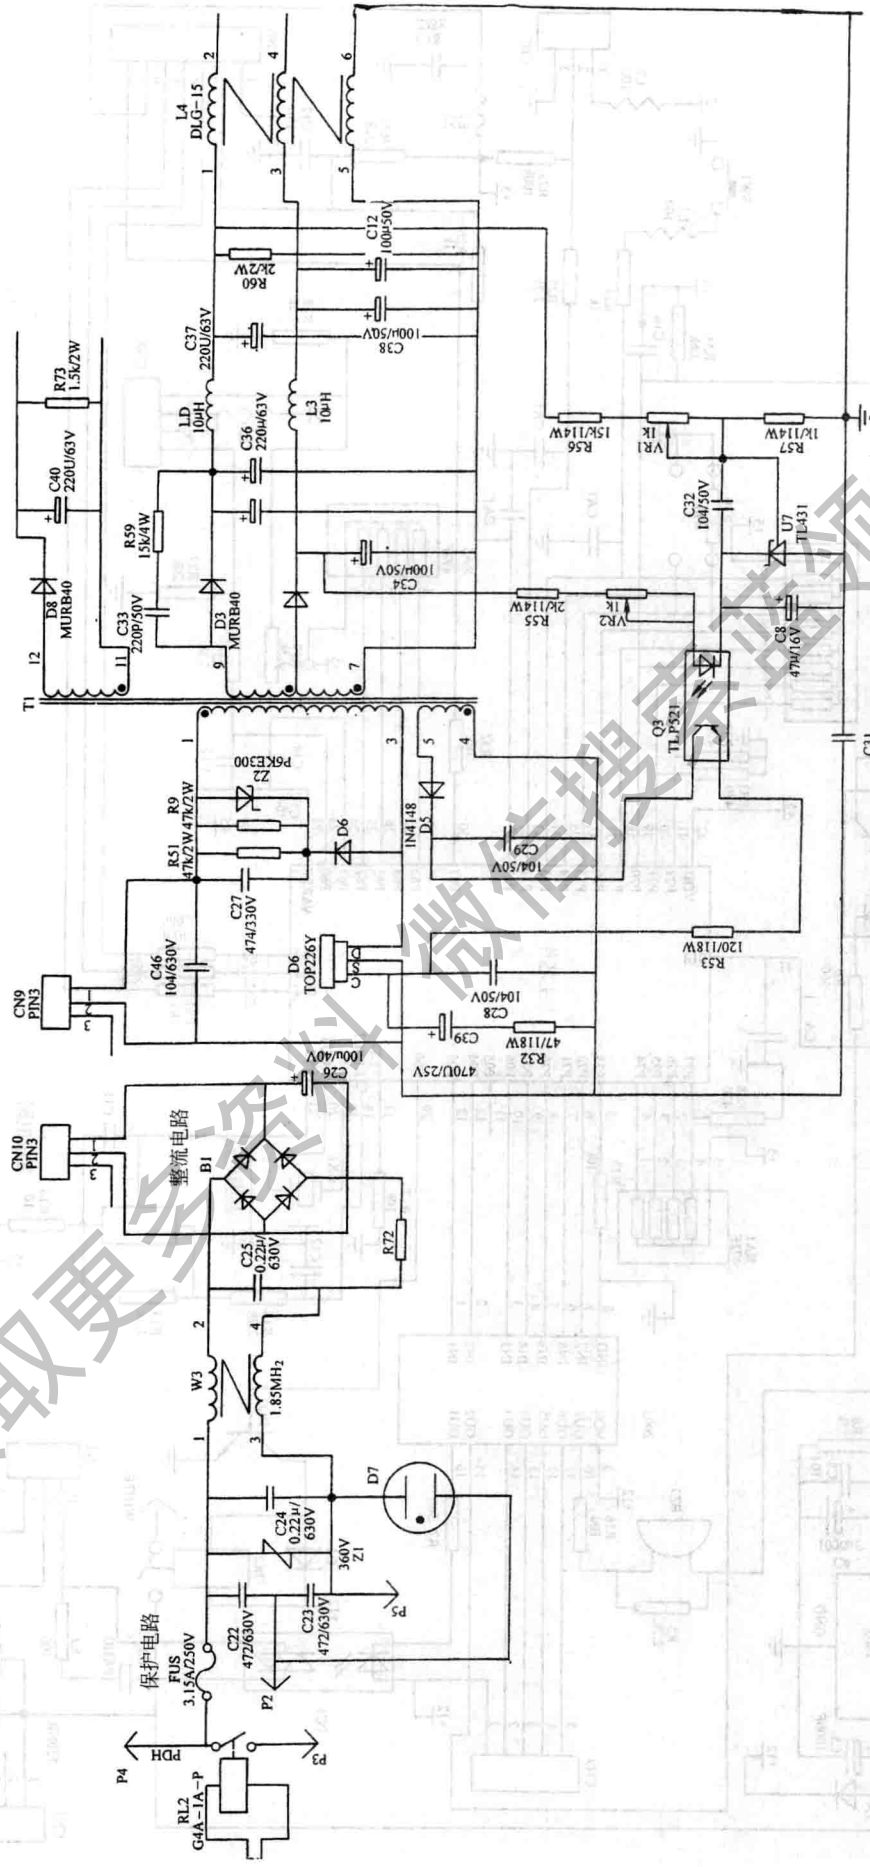

图 27 海尔 KFR-40GW/BPF 空调器室内机微电脑控制电路图

图 54 海尔 KFR-40GW/BPF 空调器室内机微电脑控制电路图