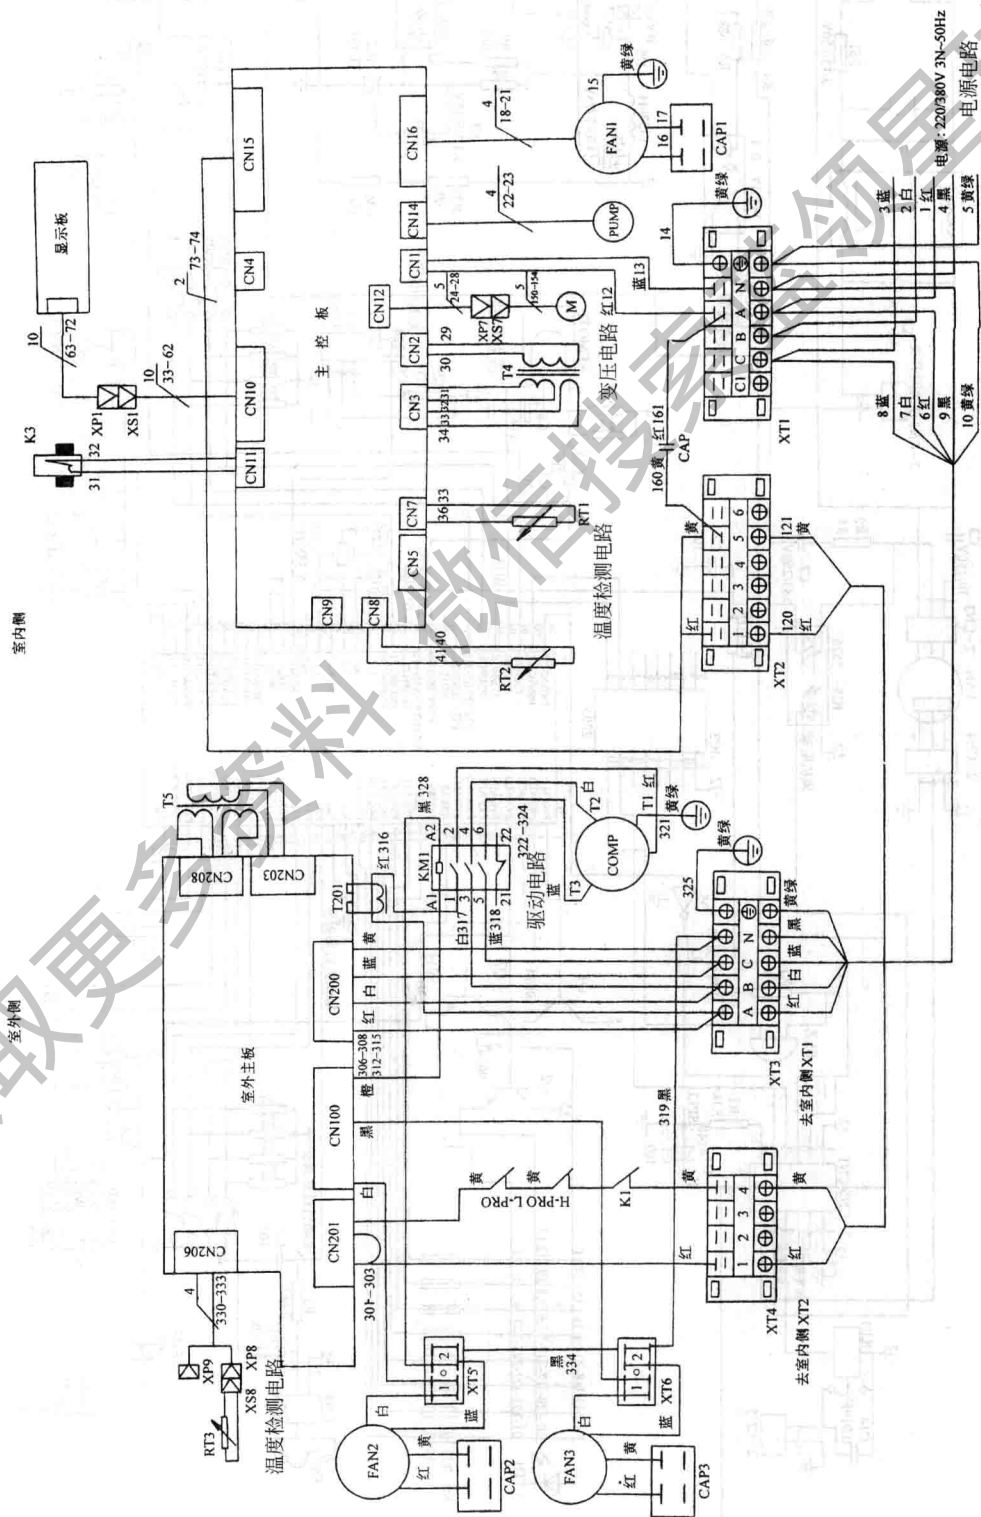

项目	名称
CAP	滤波电容
CAP1	室内风机电容
CAP2 CAP3	室外风机电容
CN1 - CN16	电路板插座
CN100 - CN208	电路板插座
COMP	压缩机
T201	电流互感器
FAN1	室内风机
FAN2 FAN3	室外风机
K1	温度保护开关
H-PRO	管路过压开关
K3	水位报警开关
KM1	交流接触器
M	摇摆电动机
PUMP	抽水泵
RT1	室温传感器
RT2 RT3	管温传感器
XP1 - XP9	中间接头
XS1 - XS8	中间接头
XT1 XT2	六位接线座
XT3	大五位接线座
XT4	四位接线座
XT5 - XT6	中间接线座
T4 T5	电源变压器

图 36 美的 KF-120QW/SY 嵌入式空调器控制电路图