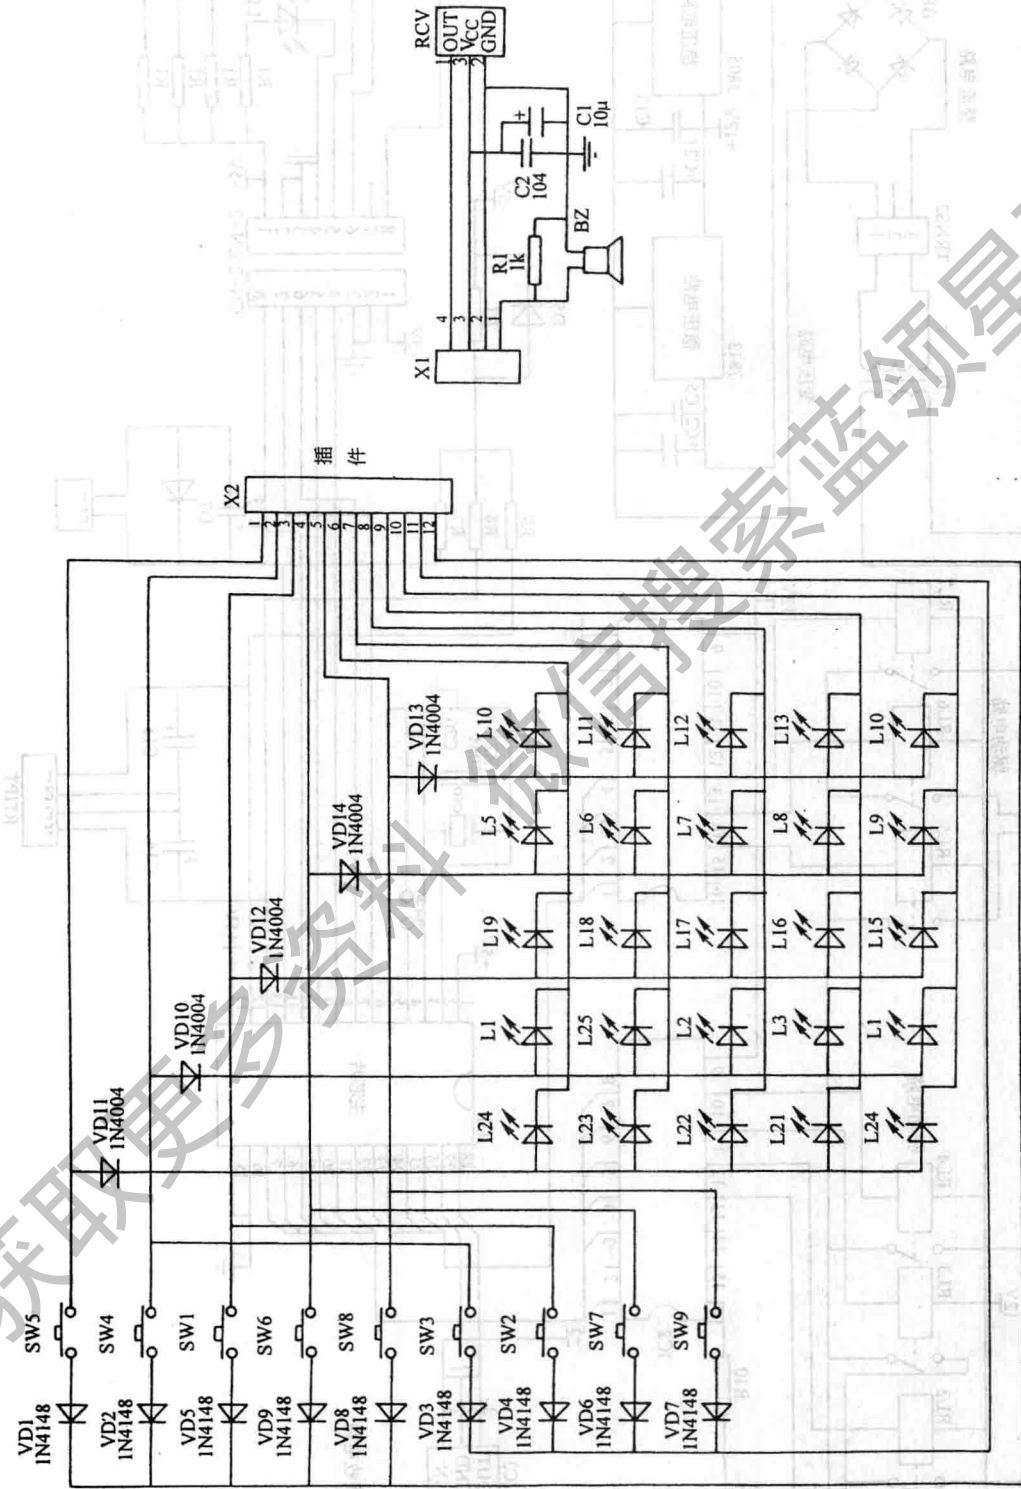

图 223 双鹿 KFR-48LW/A1 型柜式空调器室内机显示板控制电路图

图 223 双鹿 KFR-48LW/A1 型柜式空调器室内机显示板控制电路图