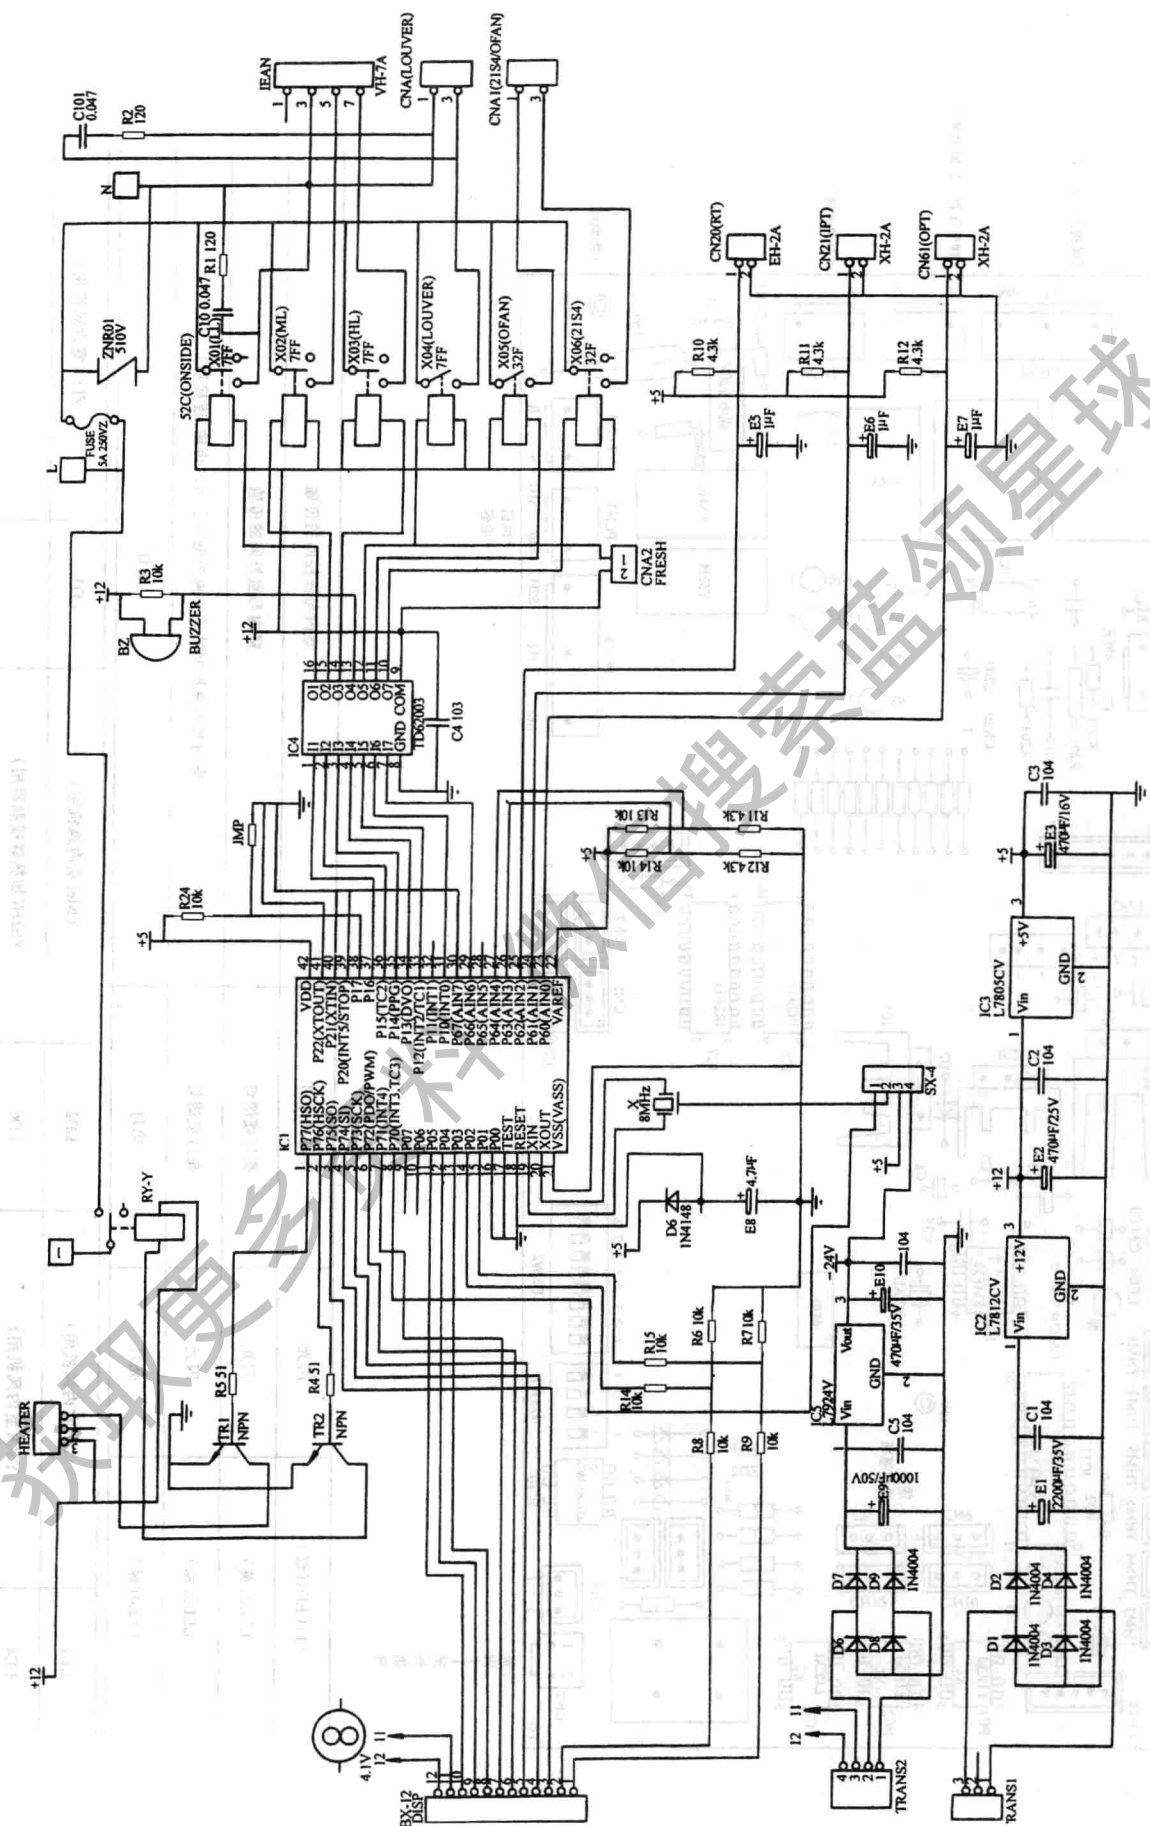

八、格兰仕空调器系列控制电路图

图 140 格兰仕 KFR-71LW 柜式空调器室内机微电脑控制电路图