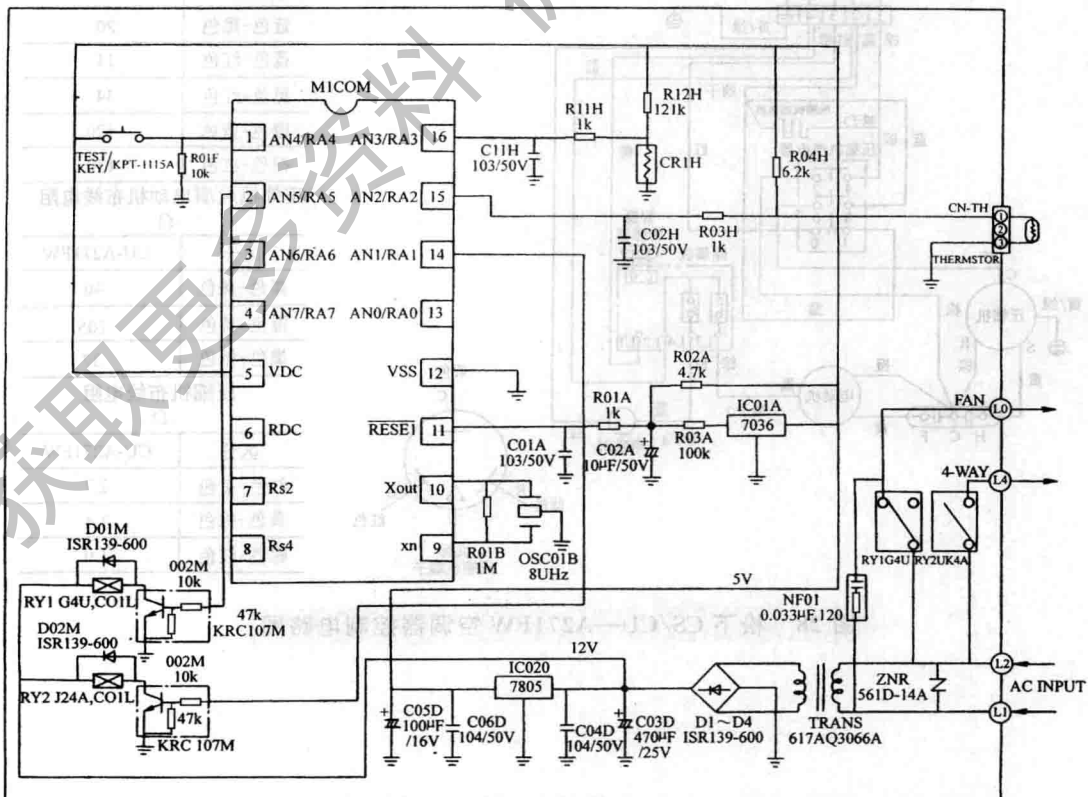

注：单冷机型无制热键，电加热键
冷暖机型无人工智能键及送风键

图 26 松下 CU—C180FW、CS—A180KW—1、CS—A270FW 空调器遥控器控制电路图

图 27 松下 CU—C180FW、CS—A180KW—1、CS—A270FW 空调器除霜电路图