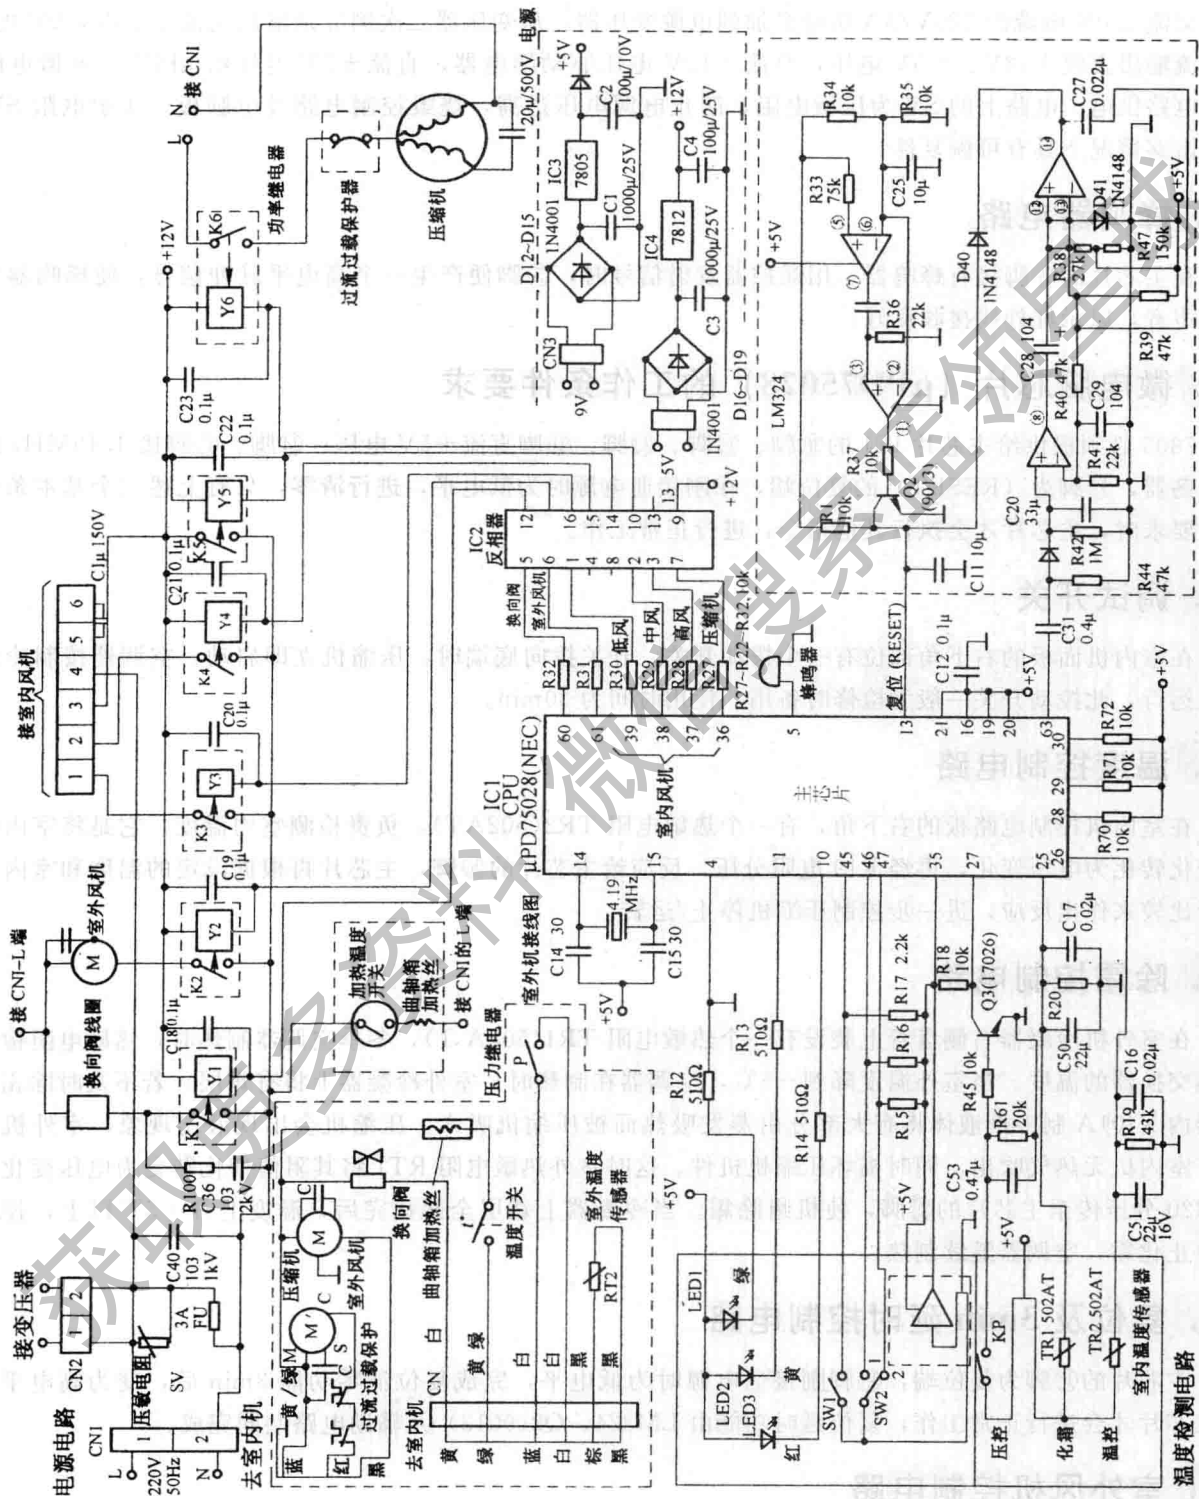

六、春兰空调器系列控制电路图

图 115 春兰 KFR-35GW/F 分体式空调器微电脑控制电路图