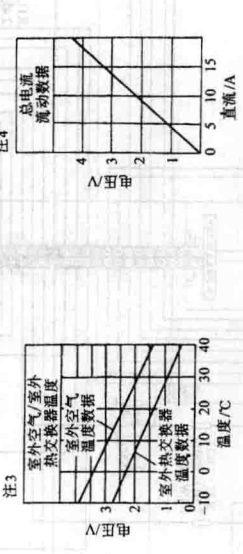

电源软线

图 21 松下 CS/CU—A96KW、CS/CU—A126KW 空调器控制电路图