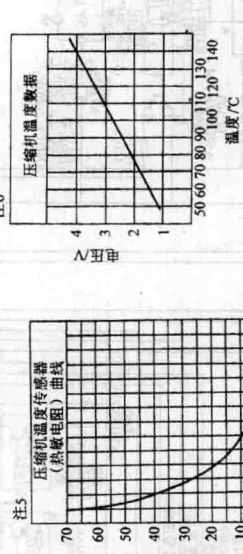

电源软线

图 21 松下 CS/CU—A96KW、CS/CU—A126KW 空调器控制电路图