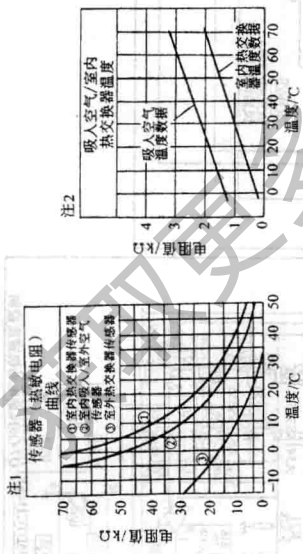

电源软线

图 21 松下 CS/CU—A96KW、CS/CU—A126KW 空调器控制电路图