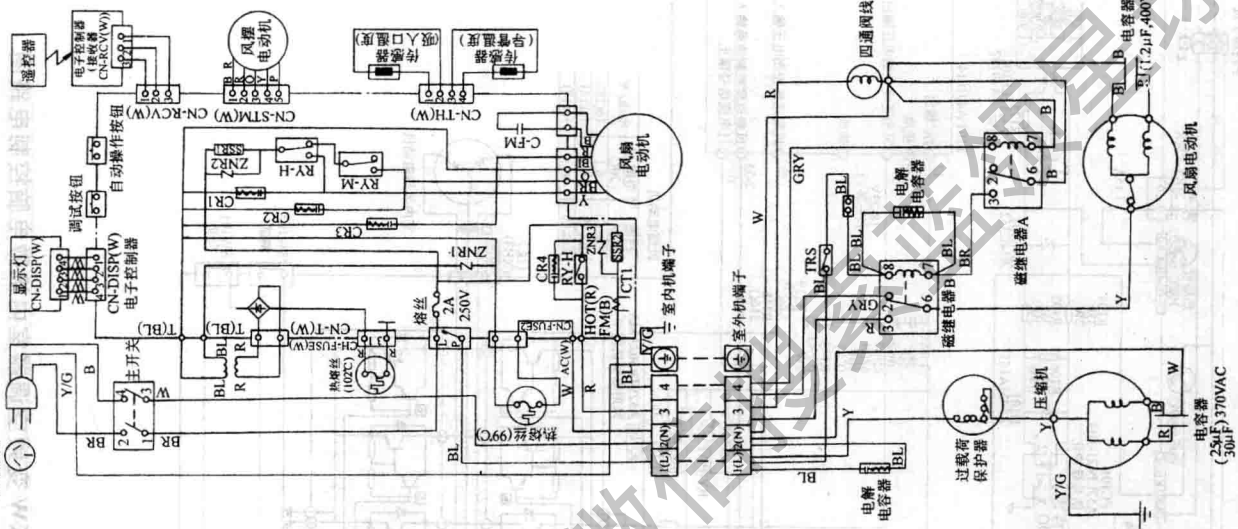

电源软线

图 21 松下 CS/CU—A96KW、CS/CU—A126KW 空调器控制电路图