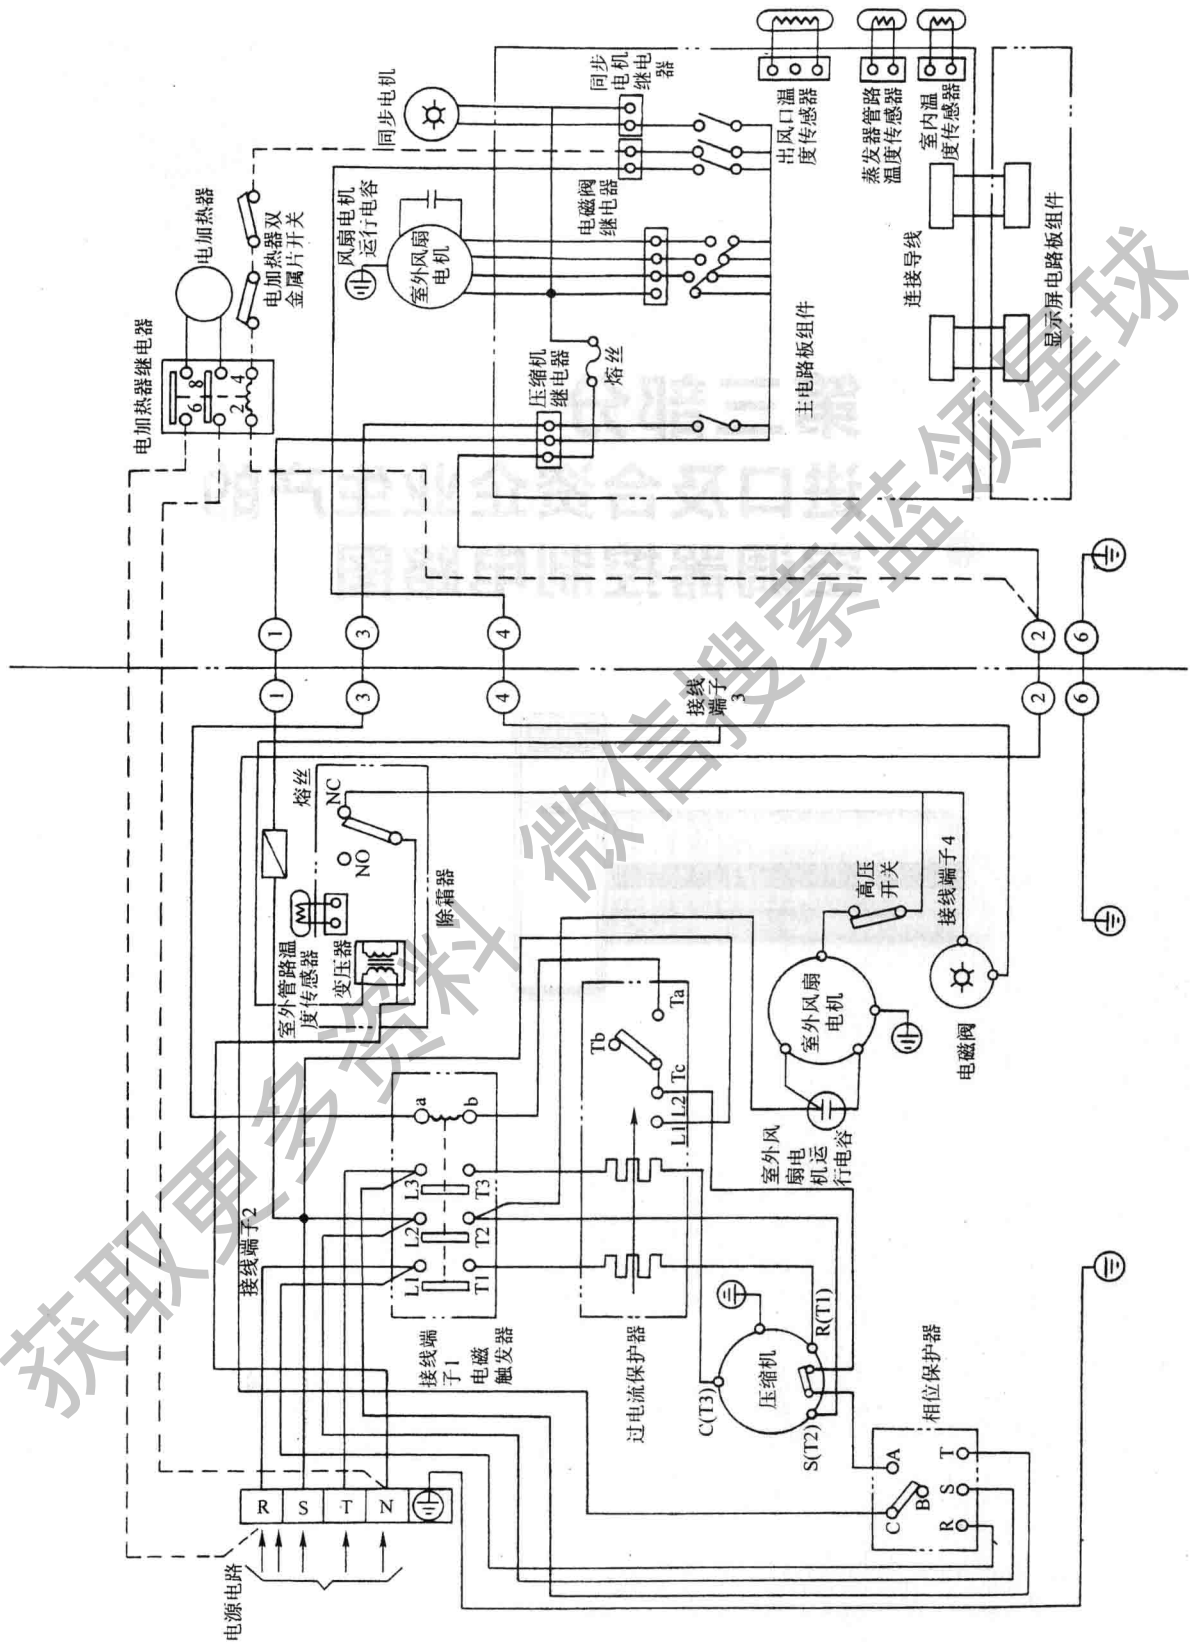

# 一、LG 绿色空调器系列控制电路图

图 1 LG LP—C3086HT 型空调器控制电路图