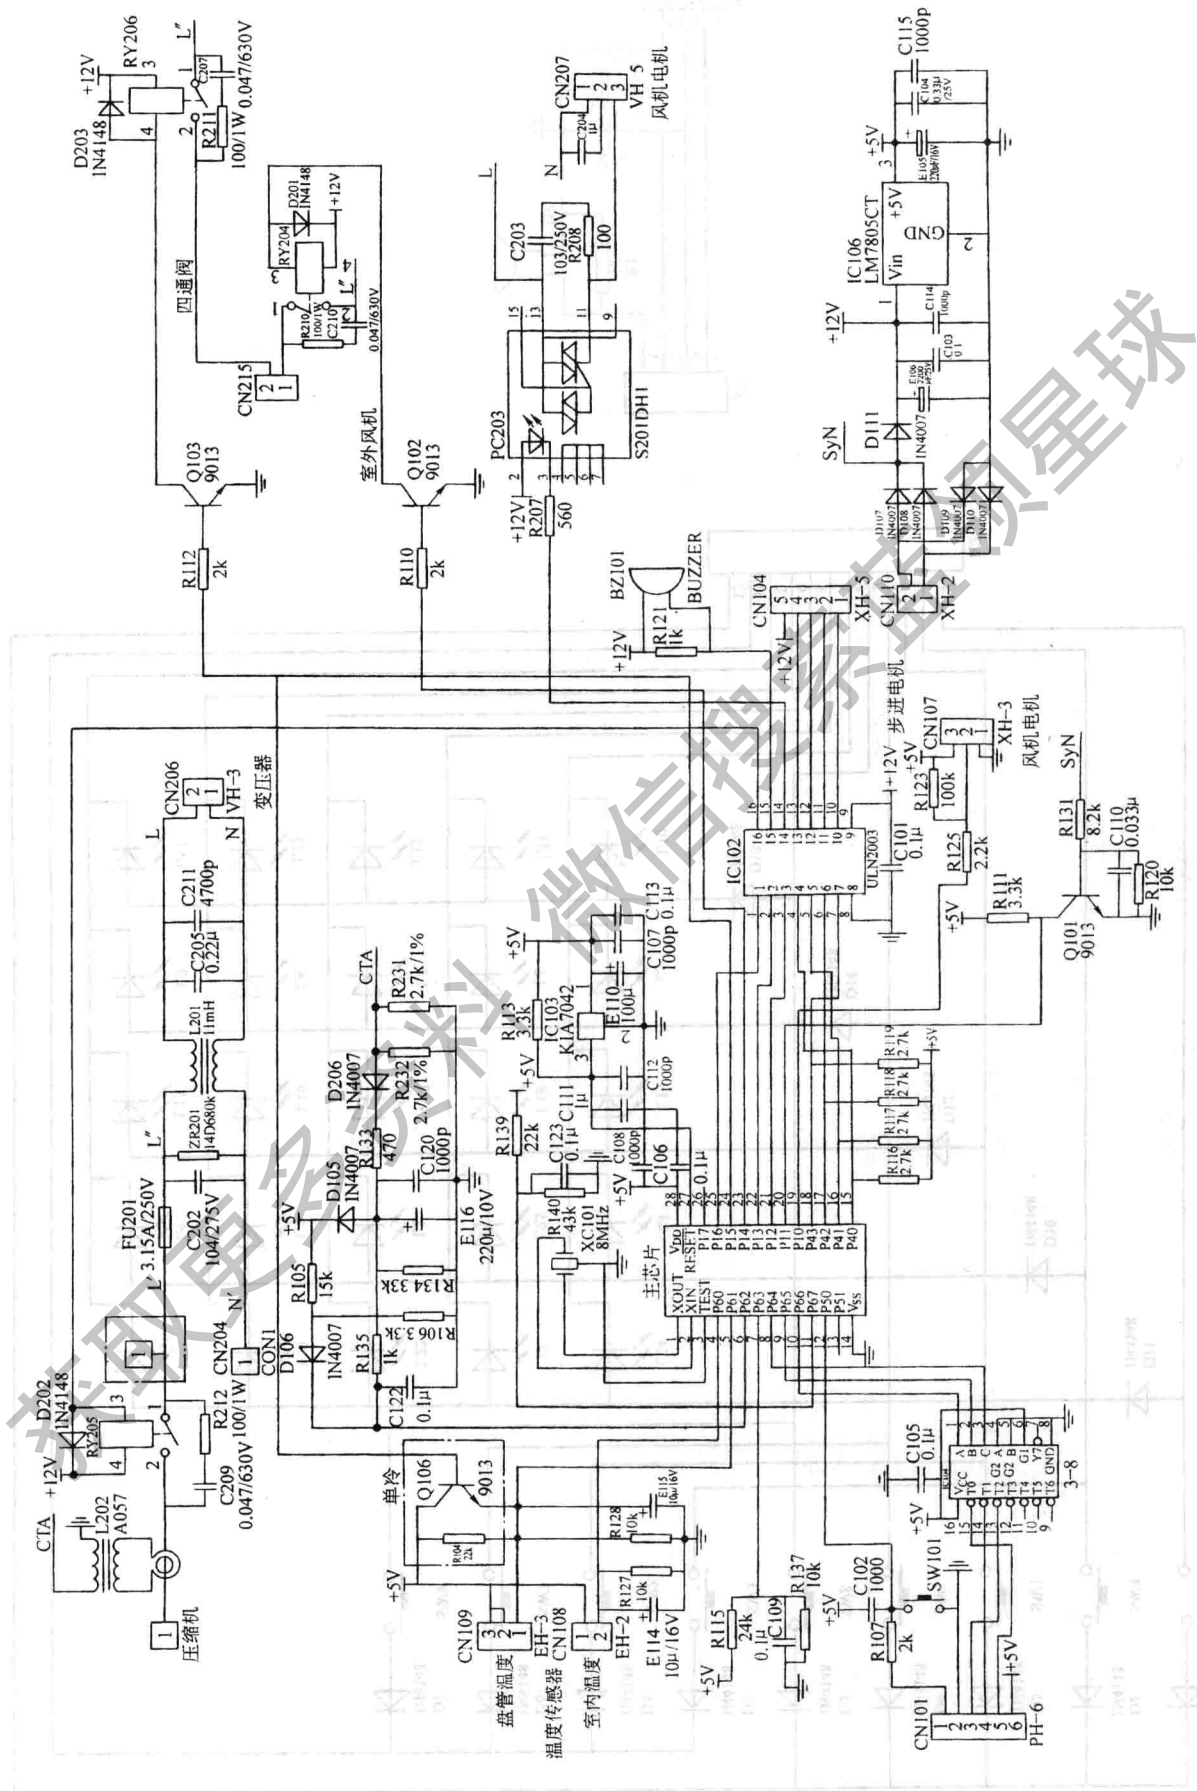

十六、新科绿色空调器系列控制电路图

图 199 新科 KFR-23GW/E1 型绿色空调器室内机主控制板控制电路图