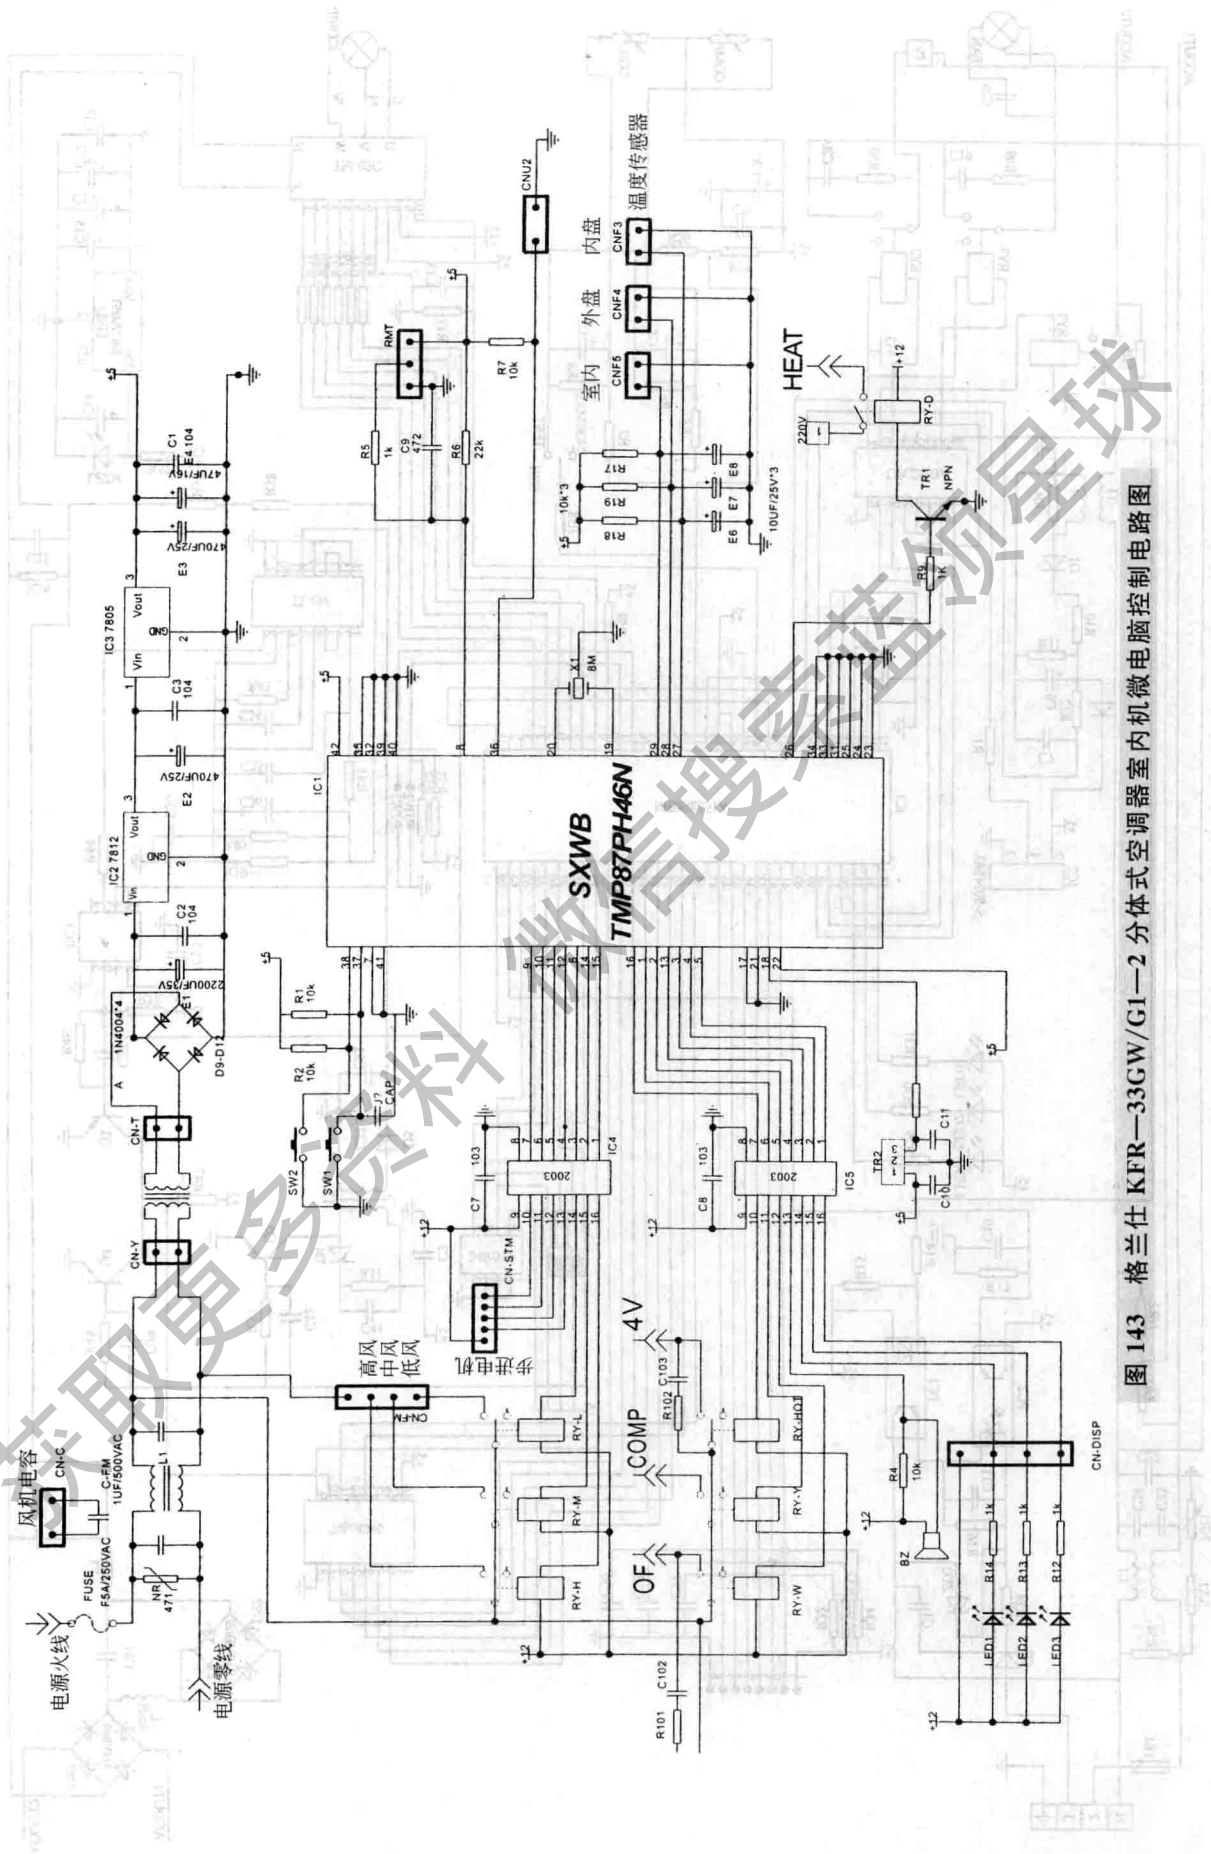

图 143 格兰仕 KFR—33GW/G1—2 分体式空调器室内机微电脑控制电路图

图 143 格兰仕 KFR—33GW/G1—2 分体式空调器室内机微电脑控制电路图