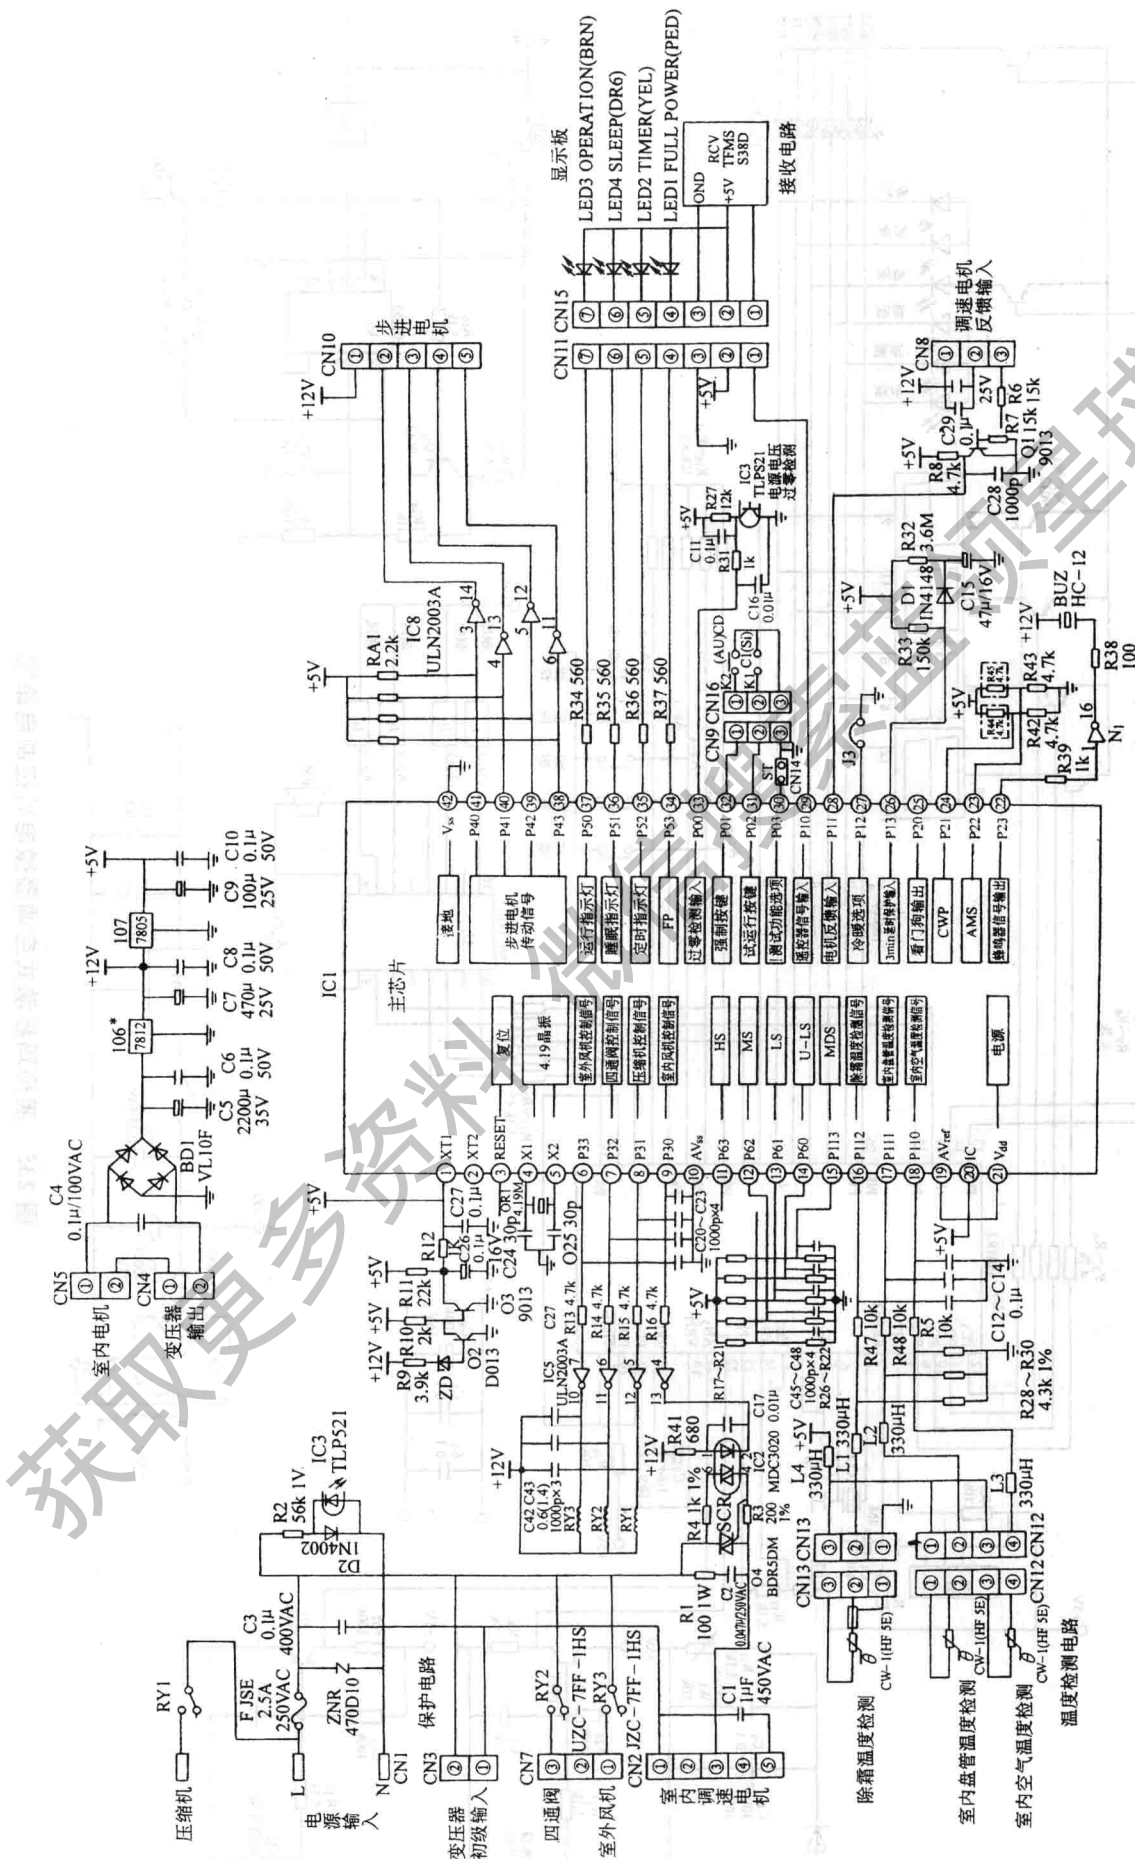

十八、其他品牌空调器系列控制电路图

图 234 金松 KFR—25GW/Y812、KFR—35GW/Y814 分体式空调器室内机微电脑控制电路图