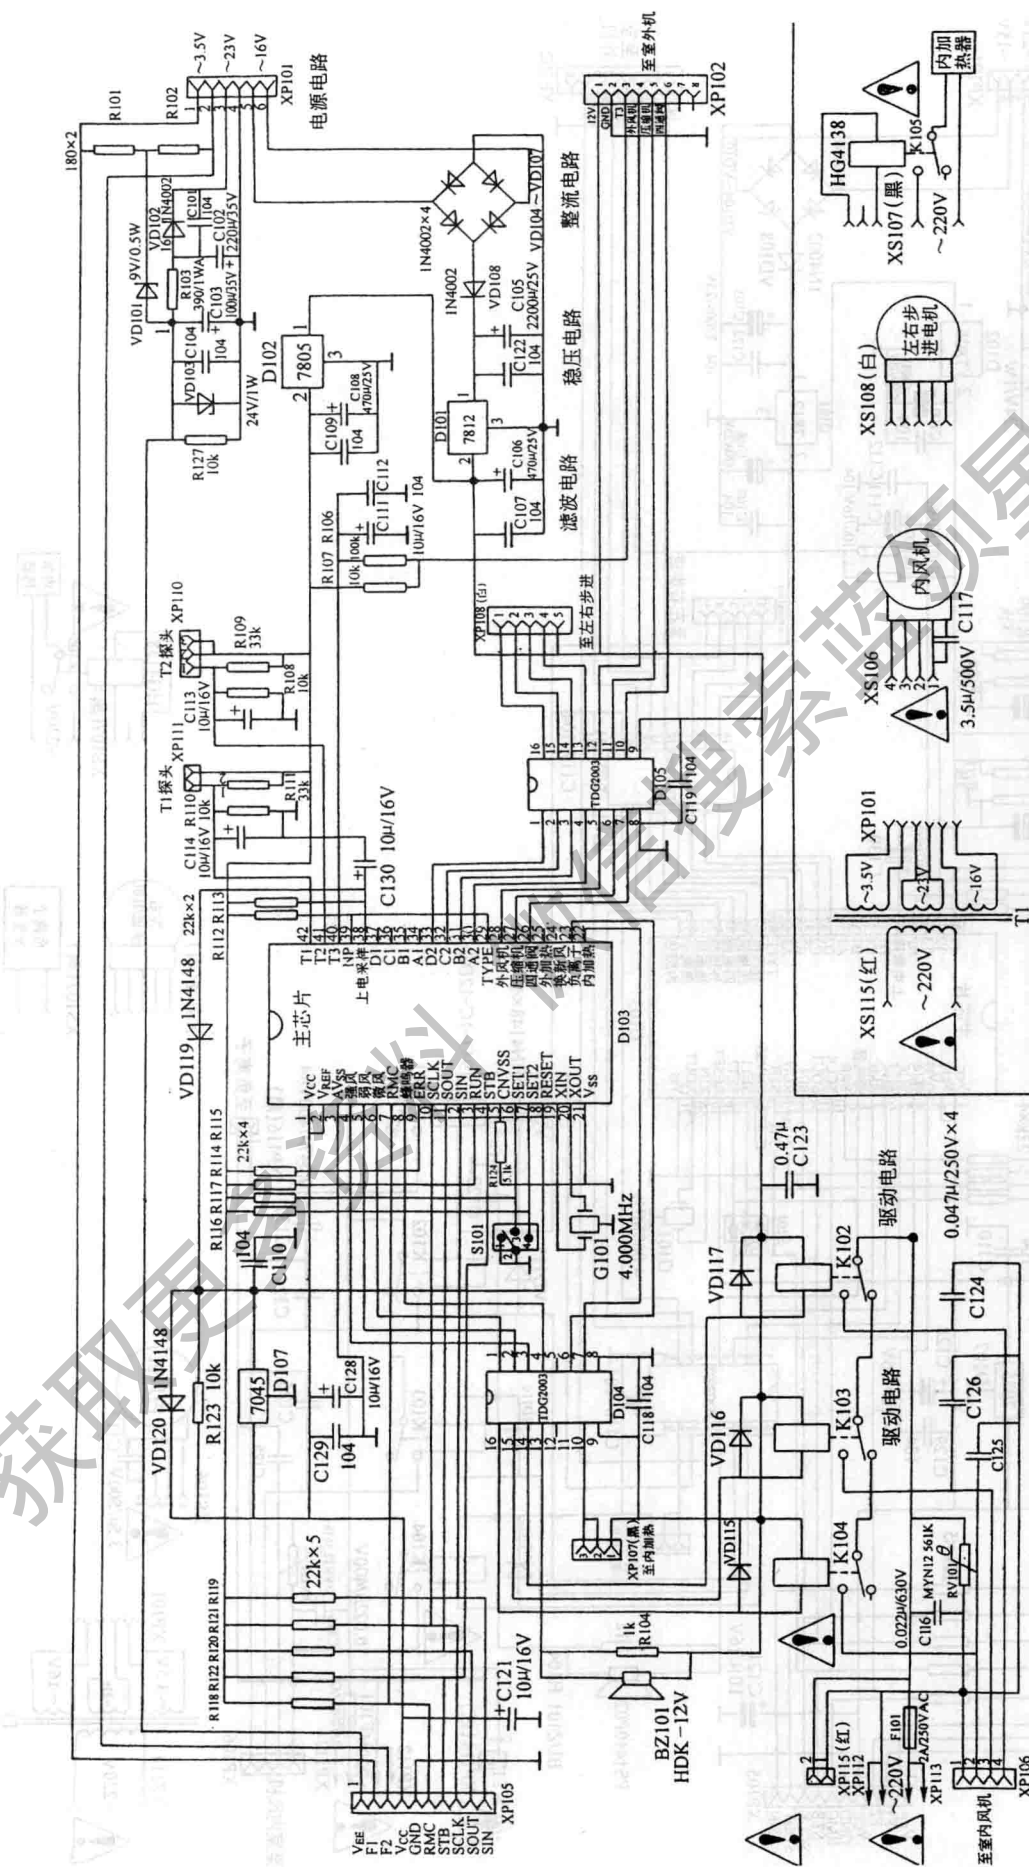

图 210 新科 KFRd—50LW/X (F) 型绿色节能型空调器室内机主控制板控制电路

图 211 新科 KFRd—50LW/X (F) 型绿色节能型空调器室内机主控制板控制电路