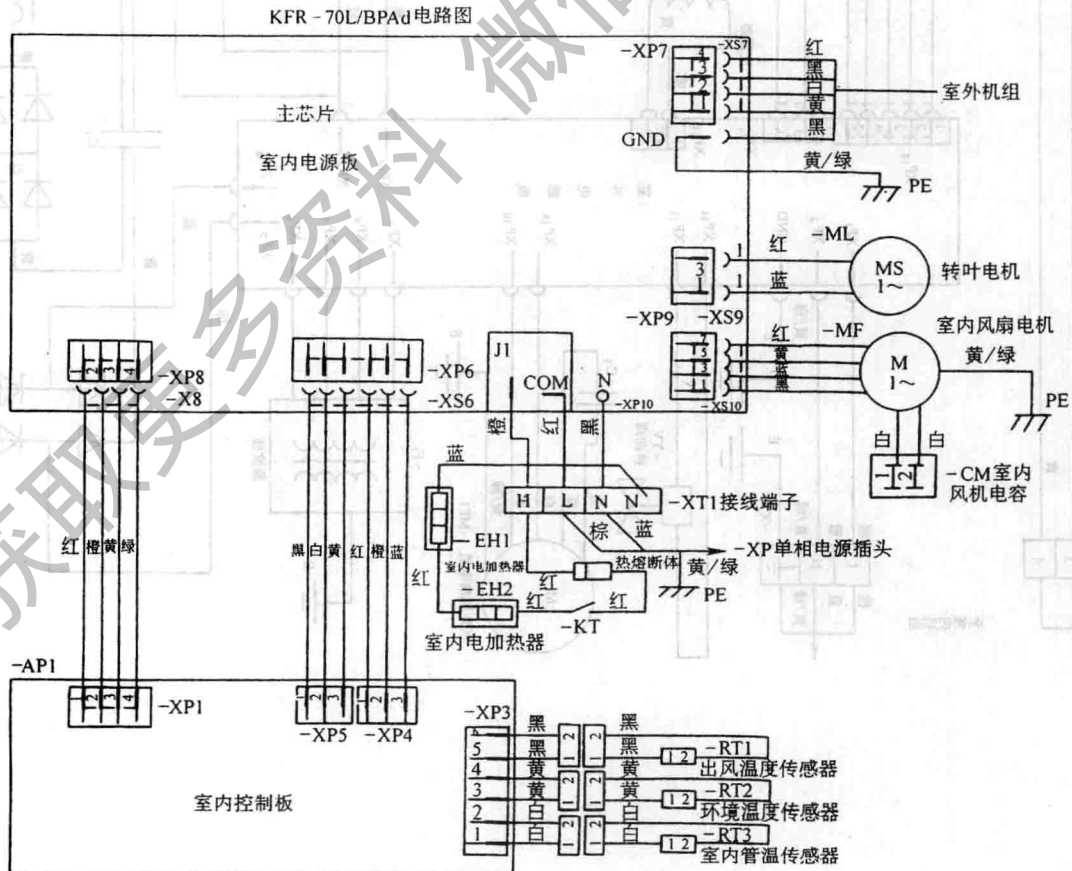

图 126 春兰 KFR-50LW/BPA 型变频空调器室外机控制电路图

图 127 春兰 KFR-70L/BPA<sub>d</sub> 型变频空调器室内机微电脑控制电路图